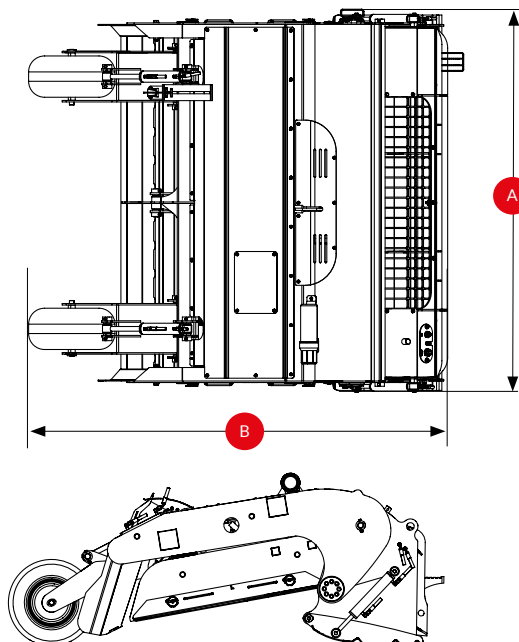

GUARDA IL VIDEO

Inquadra il QR code con il tuo smartphone

Controllo ottico della profondità di lavoro

Intercambiabilità rapida dei setacci. Setaccio standard 15x15 mm.

Setacci ad azionamento idraulico

Distributore elettroidraulico comandato dall'operatore in cabina.

Contenitore raccogli detriti da 350 l.

Regolazione idraulica profondità.

SIMEX BC PER LA PULIZIA DELLA SPIAGGIA

Simex BC è specificamente progettata per liberare la spiaggia da tutti quei piccoli rifiuti di difficile raccolta tra cui mozziconi di sigarette, plastiche di ogni tipo, mascherine, ami da pesca, calcinacci, frammenti di vetro e lattine.

SCARICA LA SCHEDA TECNICA AGGIORNATA

Inquadra il QR code con il tuo smartphone

DATI TECNICI

		BC 200
Capacità contenitore	l y ³	350 0,45
Peso (1)	kg lbs	690 1515
Massima pressione olio	BAR psi	250 3625
Portata olio richiesta	l/min gpm	70 - 90 18 - 24
Reti setacci - Dimensione vagliatura (Standard)	mm inch	15x15 0,6x0,6
Reti setacci - Dimensione vagliatura (Optional)	mm inch	10x10 - 20x20 0,4x0,4 - 0,8x0,8
Profondità di lavoro	mm inch	0 - 200 0 - 8
Larghezza totale A	mm inch	2035 80
Lunghezza totale B	mm inch	2320 91